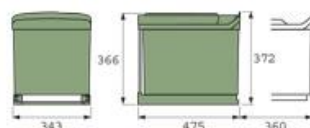

#### VESTAVNÝ ODPADKOVÝ KOŠ 2x17 l + 2x8 l (SORTER)

ŠÍŘKA SKŘÍŇKY 60 CM

KÓD	BARVA	CENA V Kč (bez DPH/s DPH)
03800001		2420/2904

- nádoba: šedý plast
- objem: 2x17 l + 2x8 l
- příslušenství: rohožka,  
4 jednotlivá víka
- ruční odklápění vík

#### VESTAVNÝ ODPADKOVÝ KOŠ 2x17 l (SORTER)

ŠÍŘKA SKŘÍŇKY 45 A 50 CM

KÓD	BARVA	CENA V Kč (bez DPH/s DPH)
038000101		2000/2400

- nádoba: šedý plast
- objem: 2x17 l
- příslušenství: rohožka,  
2 jednotlivá víka
- ruční odklápění vík

#### VESTAVNÝ ODPADKOVÝ KOŠ 1x16 l + 2x7,5 l (SORTER)

ŠÍŘKA SKŘÍŇKY OD 45 CM

KÓD	BARVA	CENA V Kč (bez DPH/s DPH)
038000201		2900/3480

- nosná konstrukce: černá
- nádoba: šedý plast
- objem: 1x16 l + 2x7,5 l
- příslušenství: víko (částečně zaklapávací)
- vysouvání otáčením dvířka

#### VESTAVNÝ ODPADKOVÝ KOŠ 2x16 l (SORTER)

ŠÍŘKA SKŘÍŇKY OD 45CM

KÓD	BARVA	CENA V Kč (bez DPH/s DPH)
038000301		2800/3360

- nosná konstrukce: černá
- nádoba: šedý plast
- objem: 2x16 l
- příslušenství: víko (částečně zaklapávací)
- vysouvání otáčením dvířka