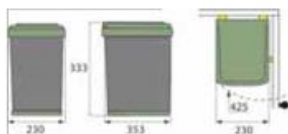

### VESTAVNÝ ODPADKOVÝ KOŠ VÁLCOVÝ - BÍLÝ

ŠÍŘKA SKŘÍŇKY OD 40 CM

KÓD	BARVA	CENA V Kč (bez DPH/s DPH)
038000701		620/744

- nádoba: bílá
- objem: 13l
- příslušenství: příklopné víko (automatické otevírání)

### VESTAVNÝ ODPADKOVÝ KOŠ 1x16 l - NEREZ

ŠÍŘKA SKŘÍŇKY OD 40 CM

KÓD	BARVA	CENA V Kč (bez DPH/s DPH)
038000801		1999/2399

- nádoba: nerez/šedá
- objem: 16l
- příslušenství: příklopné víko (automatické otevírání)