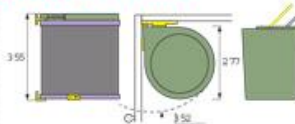

### VESTAVNÝ ODPADKOVÝ KOŠ 2x7,5 l (SORTER)

ŠÍŘKA SKŘÍŇKY OD 30 CM

KÓD	BARVA	CENA V Kč (bez DPH/s DPH)
038000501		1265/1518

- nosná konstrukce: šedá
- nádoba: šedý plast
- objem: 2x7,5l
- příslušenství: příklopné víko (automatické otevírání)

### VESTAVNÝ ODPADKOVÝ KOŠ VÁLCOVÝ - NEREZ

ŠÍŘKA SKŘÍŇKY OD 40 CM

KÓD	BARVA	CENA V Kč (bez DPH/s DPH)
038000601		1385/1662

- nádoba: nerez/šedá
- objem: 13l
- příslušenství: příklopné víko (automatické otevírání)