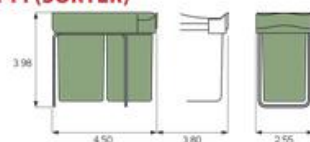

#### VESTAVNÝ ODPADKOVÝ KOŠ 1x16 l + 2x7,5 l (SORTER)

ŠÍŘKA SKŘÍŇKY OD 45 CM

KÓD	BARVA	CENA V Kč (bez DPH/s DPH)
038000201		2900/3480

- nosná konstrukce: černá
- nádoba: šedý plast
- objem: 1x16 l + 2x7,5 l
- příslušenství: víko (částečně zaklapávací)
- vysouvání otáčením dvířka

#### VESTAVNÝ ODPADKOVÝ KOŠ 2x16 l (SORTER)

ŠÍŘKA SKŘÍŇKY OD 45CM

KÓD	BARVA	CENA V Kč (bez DPH/s DPH)
038000301		2800/3360

- nosná konstrukce: černá
- nádoba: šedý plast
- objem: 2x16 l
- příslušenství: víko (částečně zaklapávací)
- vysouvání otáčením dvířka

#### VESTAVNÝ ODPADKOVÝ KOŠ 2x14 l (SORTER)

ŠÍŘKA SKŘÍŇKY OD 30 CM

KÓD	BARVA	CENA V Kč (bez DPH/s DPH)
038000401		1999/2399

- nosná konstrukce: šedá
- nádoba: šedý plast
- objem: 2x14 l
- příslušenství: víko (částečně zaklapávací)