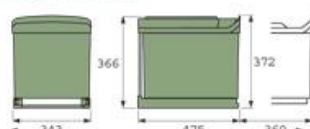

#### VESTAVNÝ ODPADKOVÝ KOŠ 2x17 l (SORTER)

ŠÍŘKA SKŘÍŇKY 45 A 50 CM

KÓD	BARVA	CENA V Kč (bez DPH/s DPH)
038000101		2000/2400

- nádoba: šedý plast
- objem: 2x17 l
- příslušenství: rohožka,  
2 jednotlivá víka
- ruční odklápění vík

#### VESTAVNÝ ODPADKOVÝ KOŠ 1x16 l + 2x7,5 l (SORTER)

ŠÍŘKA SKŘÍŇKY OD 45 CM

KÓD	BARVA	CENA V Kč (bez DPH/s DPH)
038000201		2900/3480

- nosná konstrukce: černá
- nádoba: šedý plast
- objem: 1x16 l + 2x7,5 l
- příslušenství: víko (částečně zaklapávací)
- vysouvání otáčením dvířka

#### VESTAVNÝ ODPADKOVÝ KOŠ 2x16 l (SORTER)

ŠÍŘKA SKŘÍŇKY OD 45CM

KÓD	BARVA	CENA V Kč (bez DPH/s DPH)
038000301		2800/3360

- nosná konstrukce: černá
- nádoba: šedý plast
- objem: 2x16 l
- příslušenství: víko (částečně zaklapávací)
- vysouvání otáčením dvířka