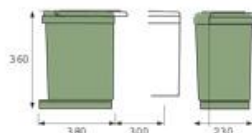

ODPADKOVÉ KOŠE (TŘÍDĚNÍ ODPADU)

VESTAVNÝ ODPADKOVÝ KOŠ 2x7,5 l (SORTER)

ŠÍŘKA SKŘÍŇKY OD 30 CM

KÓD	BARVA	CENA V Kč (bez DPH/s DPH)
038000501		1265/1518

- nosná konstrukce: šedá
- nádoba: šedý plast
- objem: 2x7,5l
- příslušenství: příklopné víko (automatické otevírání)