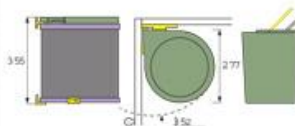

### VESTAVNÝ ODPADKOVÝ KOŠ 2x7,5 l (SORTER)

ŠÍŘKA SKŘÍŇKY OD 30 CM

KÓD	BARVA	CENA V Kč (bez DPH/s DPH)
038000501		1265/1518

- nosná konstrukce: šedá
- nádoba: šedý plast
- objem: 2x7,5l
- příslušenství: příklopné víko (automatické otevírání)

### VESTAVNÝ ODPADKOVÝ KOŠ VÁLCOVÝ - NEREZ

ŠÍŘKA SKŘÍŇKY OD 40 CM

KÓD	BARVA	CENA V Kč (bez DPH/s DPH)
038000601		1385/1662

- nádoba: nerez/šedá
- objem: 13l
- příslušenství: příklopné víko (automatické otevírání)

### VESTAVNÝ ODPADKOVÝ KOŠ VÁLCOVÝ - BÍLÝ

ŠÍŘKA SKŘÍŇKY OD 40 CM

KÓD	BARVA	CENA V Kč (bez DPH/s DPH)
038000701		620/744

- nádoba: bílá
- objem: 13l
- příslušenství: příklopné víko (automatické otevírání)