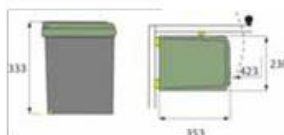

### VESTAVNÝ ODPADKOVÝ KOŠ VÁLCOVÝ - BÍLÝ

ŠÍŘKA SKŘÍŇKY OD 40 CM

KÓD	BARVA	CENA V Kč (bez DPH/s DPH)
038000701		620/744

- nádoba: bílá
- objem: 13l
- příslušenství: příklopné víko (automatické otevírání)

### VESTAVNÝ ODPADKOVÝ KOŠ 1x16 l - NEREZ

ŠÍŘKA SKŘÍŇKY OD 40 CM

KÓD	BARVA	CENA V Kč (bez DPH/s DPH)
038000801		1999/2399

- nádoba: nerez/šedá
- objem: 16l
- příslušenství: příklopné víko (automatické otevírání)

### VESTAVNÝ ODPADKOVÝ KOŠ 1x16 l - BÍLÝ

ŠÍŘKA SKŘÍŇKY OD 40 CM

KÓD	BARVA	CENA V Kč (bez DPH/s DPH)
038000901		750/900

- nádoba: bílá
- objem: 16l
- příslušenství: příklopné víko (automatické otevírání)