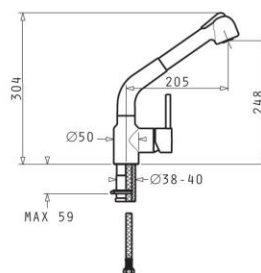

PYRAMIS

GUSTO

KÓD	BARVA	CENA V Kč (bez DPH/s DPH)
095071001	CHROM	5590/6708

KARTUŠE S KERAMICKÝMI DISKY

NOVÝ MODEL!

ARMONICA

KÓD	BARVA	CENA V Kč (bez DPH/s DPH)
095151001	CHROM	2990/3588
095151101	MATNÝ CHROM	3779/4535
095152201	BÍLÁ	3779/4535
095152601	ČERNÁ	3779/4535
095152301	BĚŽOVÁ	3779/4535
095152401	ŠEDÁ	3779/4535
095152701	PÍSKOVCOVÁ	3779/4535
095152501	GRAFITOVÁ	3779/4535

KARTUŠE S KERAMICKÝMI DISKY

BALATA

KÓD	BARVA	CENA V Kč (bez DPH/s DPH)
095161001	CHROM	3990/4788
095161101	MATNÝ CHROM	5290/6348
095162201	BÍLÁ	5290/6348
095162601	ČERNÁ	5290/6348
095162301	BĚŽOVÁ	5290/6348
095162401	ŠEDÁ	5290/6348
095162701	PÍSKOVCOVÁ	5290/6348
095162501	GRAFITOVÁ	5290/6348

KARTUŠE S KERAMICKÝMI DISKY

FINO

KÓD	BARVA	CENA V Kč (bez DPH/s DPH)
095171001	CHROM	1500/1800

KARTUŠE S KERAMICKÝMI DISKY