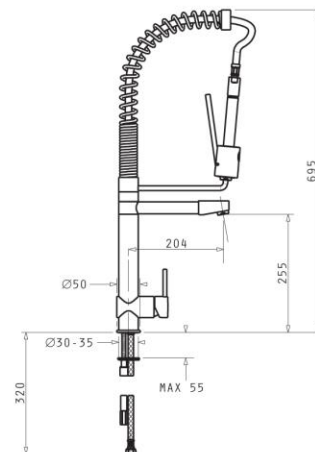

KARTUŠE S KERAMICKÝMI DISKY

NOVÝ MODEL!

STRETO

KÓD	BARVA	CENA V Kč (bez DPH/s DPH)
095041001	CHROM	8790/10548

KARTUŠE S KERAMICKÝMI DISKY

NOVÝ MODEL!