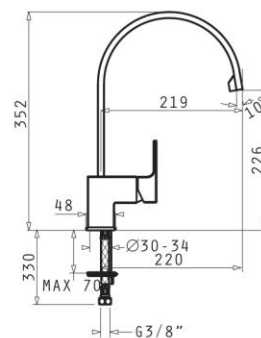

KÓD	BARVA	CENA V Kč (bez DPH/s DPH)
095061001	CHROM	11293/13552

KARTUŠE S KERAMICKÝMI DISKY

NOVÝ MODEL!