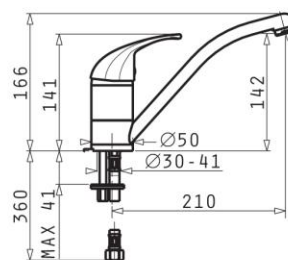

CANTO

KÓD	BARVA	CENA V Kč (bez DPH/s DPH)
095201001	CHROM	2800/3360
095201101	MATNÝ CHROM	4150/4980
095202201	BÍLÁ	4150/4980
095202601	ČERNÁ	4150/4980
095202301	BĚŽOVÁ	4150/4980
095202401	ŠEDÁ	4150/4980
095202701	PÍSKOVCOVÁ	4150/4980
095202501	GRAFITOVÁ	4150/4980

KARTUŠE S KERAMICKÝMI DISKY

MODO

KÓD	BARVA	CENA V Kč (bez DPH/s DPH)
095191001	CHROM	2140/2568
095191101	MATNÝ CHROM	2890/3468
095192201	BÍLÁ	2890/3468
095192601	ČERNÁ	2890/3468
095192301	BĚŽOVÁ	2890/3468
095192401	ŠEDÁ	2890/3468
095192701	PÍSKOVCOVÁ	2890/3468
095192501	GRAFITOVÁ	2890/3468

KARTUŠE S KERAMICKÝMI DISKY

ARIOSO

KÓD	BARVA	CENA V Kč (bez DPH/s DPH)
095061001	CHROM	11293/13552

KARTUŠE S KERAMICKÝMI DISKY

NOVÝ MODEL!