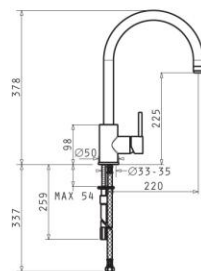

NOVÝ MODEL!

ARMONICA

KÓD	BARVA	CENA V Kč (bez DPH/s DPH)
095151001	CHROM	2990/3588
095151101	MATNÝ CHROM	3779/4535
095152201	BÍLÁ	3779/4535
095152601	ČERNÁ	3779/4535
095152301	BĚŽOVÁ	3779/4535
095152401	ŠEDÁ	3779/4535
095152701	PÍSKOVCOVÁ	3779/4535
095152501	GRAFITOVÁ	3779/4535