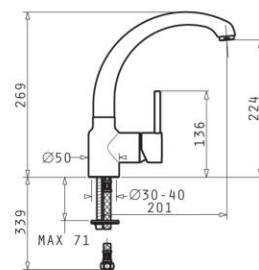

KARTUŠE S KERAMICKÝMI DISKY

BALATA

KÓD	BARVA	CENA V Kč (bez DPH/s DPH)
095161001	CHROM	3990/4788
095161101	MATNÝ CHROM	5290/6348
095162201	BÍLÁ	5290/6348
095162601	ČERNÁ	5290/6348
095162301	BĚŽOVÁ	5290/6348
095162401	ŠEDÁ	5290/6348
095162701	PÍSKOVCOVÁ	5290/6348
095162501	GRAFITOVÁ	5290/6348