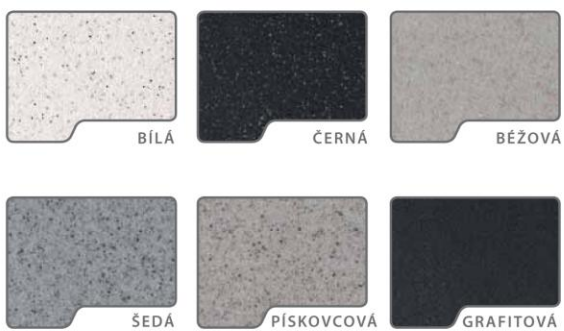

 <p>CHROM</p> <p>NOVÝ MODEL!</p> <p>S T R . 100</p> <p>GUSTO</p>	 <p>CHROM</p> <p>S T R . 100</p> <p>FINO</p>	 <p>CHROM</p> <p>NOVÝ MODEL!</p> <p>S T R . 101</p> <p>ARIOSO</p>
 <p>CHROM MATNÝ CHROM BÍLÁ ČERNÁ BÉŽOVÁ ŠEDÁ PÍSKOVCOVÁ GRAFITOVÁ</p> <p>S T R . 100</p> <p>ARMONICA</p>	 <p>CHROM MATNÝ CHROM BÍLÁ ČERNÁ BÉŽOVÁ ŠEDÁ PÍSKOVCOVÁ GRAFITOVÁ</p> <p>S T R . 101</p> <p>CANTO</p>	 <p>CHROM</p> <p>NOVÝ MODEL!</p> <p>S T R . 102</p> <p>VIRTUOSO</p>
 <p>CHROM MATNÝ CHROM BÍLÁ ČERNÁ BÉŽOVÁ ŠEDÁ PÍSKOVCOVÁ GRAFITOVÁ</p> <p>S T R . 100</p> <p>BALATA</p>	 <p>CHROM MATNÝ CHROM BÍLÁ ČERNÁ BÉŽOVÁ ŠEDÁ PÍSKOVCOVÁ GRAFITOVÁ</p> <p>S T R . 101</p> <p>MODO</p>	 <p>CHROM</p> <p>NOVÝ MODEL!</p> <p>S T R . 102</p> <p>STRETO</p>

POVRCHOVÁ ÚPRAVA (BARVY) VODOVODNÍCH BATERIÍ (VIRTUOSO, GUSTO, ARIOSO, CANTO, MODO, STRETO, ARMONICA, BALATA, FINO)

PYRAMIS

GUSTO

KÓD	BARVA	CENA V Kč (bez DPH/s DPH)
095071001	CHROM	5590/6708

KARTUŠE S KERAMICKÝMI DISKY

KARTUŠE S KERAMICKÝMI DISKY

FINO

KÓD	BARVA	CENA V Kč (bez DPH/s DPH)
095171001	CHROM	1500/1800

KARTUŠE S KERAMICKÝMI DISKY

CANTO

KÓD	BARVA	CENA V Kč (bez DPH/s DPH)
095201001	CHROM	2800/3360
095201101	MATNÝ CHROM	4150/4980
095202201	BÍLÁ	4150/4980
095202601	ČERNÁ	4150/4980
095202301	BĚŽOVÁ	4150/4980
095202401	ŠEDÁ	4150/4980
095202701	PÍSKOVCOVÁ	4150/4980
095202501	GRAFITOVÁ	4150/4980