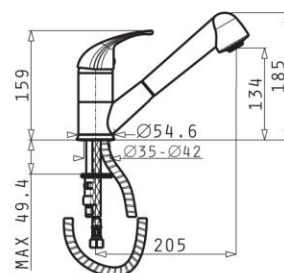

CANTO

KÓD	BARVA	CENA V Kč (bez DPH/s DPH)
095201001	CHROM	2800/3360
095201101	MATNÝ CHROM	4150/4980
095202201	BÍLÁ	4150/4980
095202601	ČERNÁ	4150/4980
095202301	BĚŽOVÁ	4150/4980
095202401	ŠEDÁ	4150/4980
095202701	PÍSKOVCOVÁ	4150/4980
095202501	GRAFITOVÁ	4150/4980

KARTUŠE S KERAMICKÝMI DISKY

MODO

KÓD	BARVA	CENA V Kč (bez DPH/s DPH)
095191001	CHROM	2140/2568
095191101	MATNÝ CHROM	2890/3468
095192201	BÍLÁ	2890/3468
095192601	ČERNÁ	2890/3468
095192301	BĚŽOVÁ	2890/3468
095192401	ŠEDÁ	2890/3468
095192701	PÍSKOVCOVÁ	2890/3468
095192501	GRAFITOVÁ	2890/3468

KARTUŠE S KERAMICKÝMI DISKY

ARIOSO

KÓD	BARVA	CENA V Kč (bez DPH/s DPH)
095061001	CHROM	11293/13552

KARTUŠE S KERAMICKÝMI DISKY

NOVÝ MODEL!