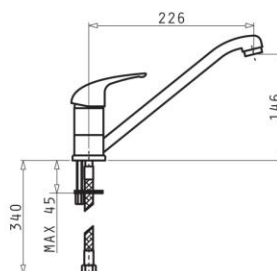

KARTUŠE S KERAMICKÝMI DISKY

FINO

KÓD	BARVA	CENA V Kč (bez DPH/s DPH)
095171001	CHROM	1500/1800

KARTUŠE S KERAMICKÝMI DISKY

CANTO

KÓD	BARVA	CENA V Kč (bez DPH/s DPH)
095201001	CHROM	2800/3360
095201101	MATNÝ CHROM	4150/4980
095202201	BÍLÁ	4150/4980
095202601	ČERNÁ	4150/4980
095202301	BĚŽOVÁ	4150/4980
095202401	ŠEDÁ	4150/4980
095202701	PÍSKOVCOVÁ	4150/4980
095202501	GRAFITOVÁ	4150/4980